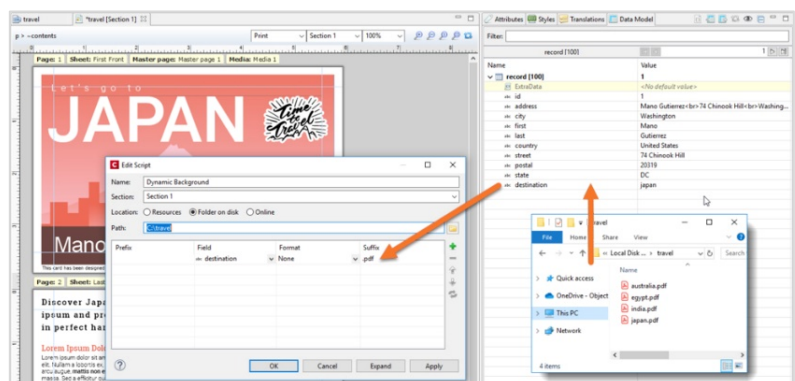

Nieuwe plug-in voor de weergave van e-mail content

Vereenvoudigd sjabloonontwerp met dynamische achtergronden en hulpmiddelen voor het