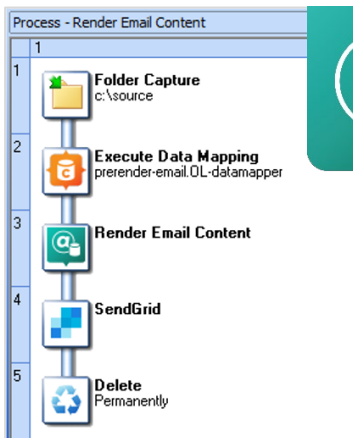

SNELLERE EN BETROUWBAARDERE E-MAILCOMMUNICATIE

E-mail is voor transactiecommunicatie nu net zo belangrijk als drukwerk. OL Connect 2019.2 biedt snellere verzending en betere leveringspercentages.

	PrintShop Mail Connect	PlanetPress Connect	PRéS. Connect
Nieuwe plug-in voor de weergave van e-mail content voor Workflow Verbeterde prestaties bij het verzenden van e-mail door het scheiden van het opstellen van het e-mailbericht en de verzending.		✓	✓
Automatisch gegenereerde inhoud in platte tekst voor e-mail Verbeterde spamfilterscore omdat HTML-e-mails een rode vlag kunnen zijn.		✓	✓